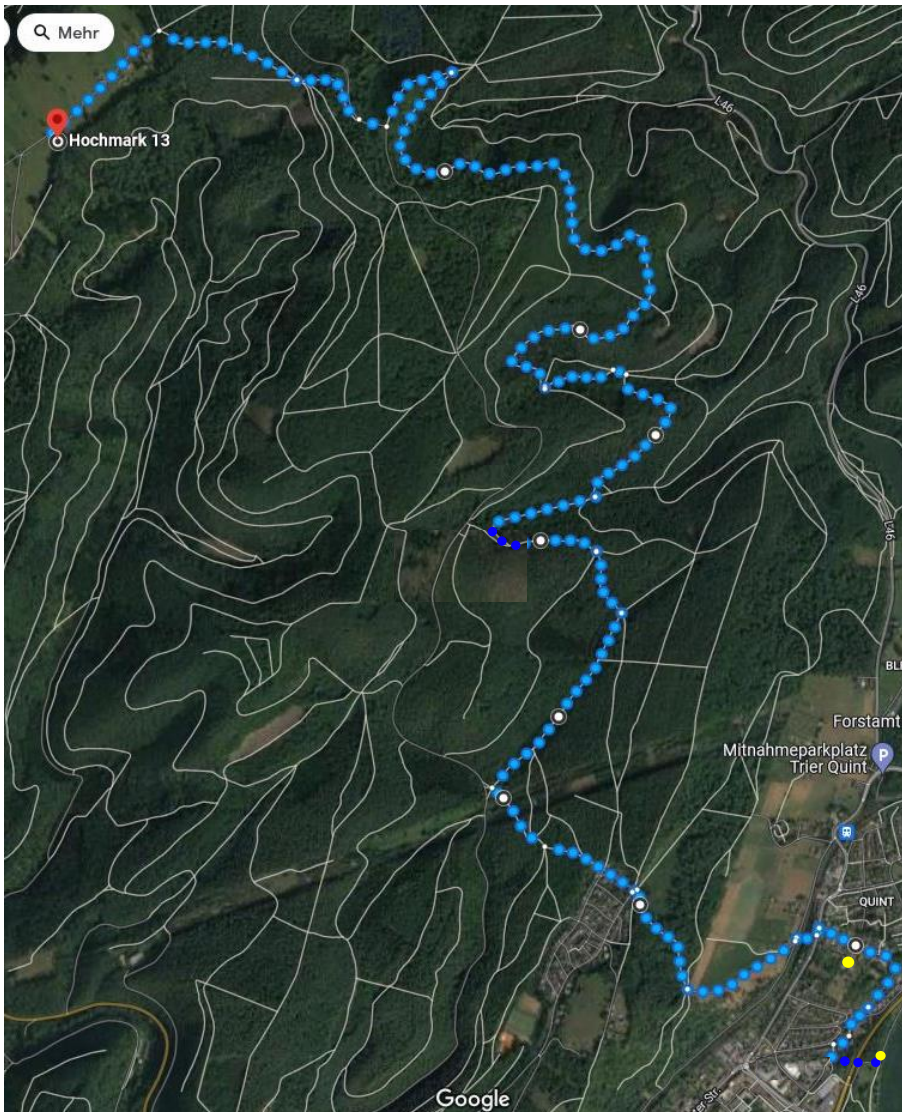

Veranstaltungszentrum:

Ende Schwarzer Weg/Ziegelstraße,
54293 Quint

Umkleiden (keine Duschen):

vssl. Grundschule Quint, Tauben-
bergstraße 16, 54293 Quint

Start:

Moselufer Quint (Wendepunkt Fähr-
turmlauf)

Ziel:

Hochmark

Streckendaten:

Taubenberglauf ● (13:30h)
1km, ↑35hm (bis U14) 2€

Hochmarklauf ● (14:30h)
10km, ↑450hm, ↓177hm 16€ (mit
Meisterschaftswertung), 8€ (ohne
Meisterschaftswertung)

Anmeldung:

Teilnehmer an der **Meisterschafts-**
wertung mit Startpass im Hochmar-
klauf melden über www.ladv.de An-

Nachmeldungen bis zum Starttag gegen Aufpreis möglich.

Parken: - Parkplatz hinter der Schlosswiese am **Quinter Schloss**

- Parkplatz **Taubenberg**

- entsprechend der Verkehrsregeln am Straßenrand in den umliegenden Straßen

- **Anreise mit dem Bus:** Direkter Zugang (200m) zum Veranstaltungszentrum von der **Bushaltestelle Seiferstraße (Linie 87, 27)**.